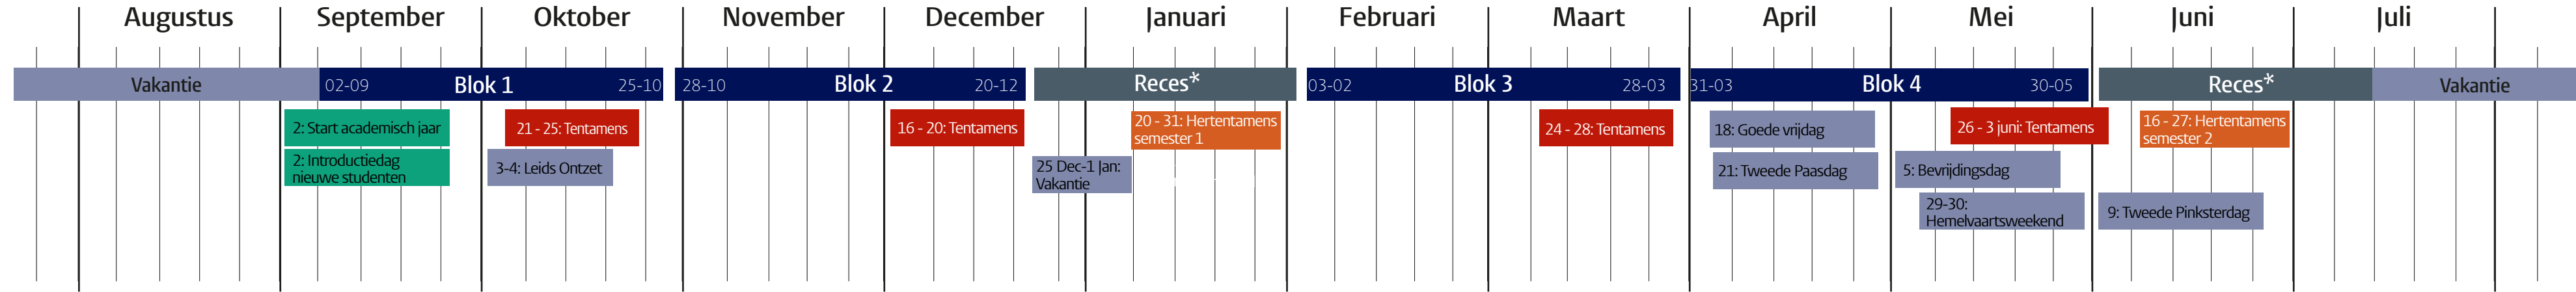

Academische Jaarkalender Psychologie 2024-2025

Universiteit
Leiden
Faculteit Psychologie

*In principe geen regulier onderwijs, wel herkansingen en eventueel scriptiebegeleiding